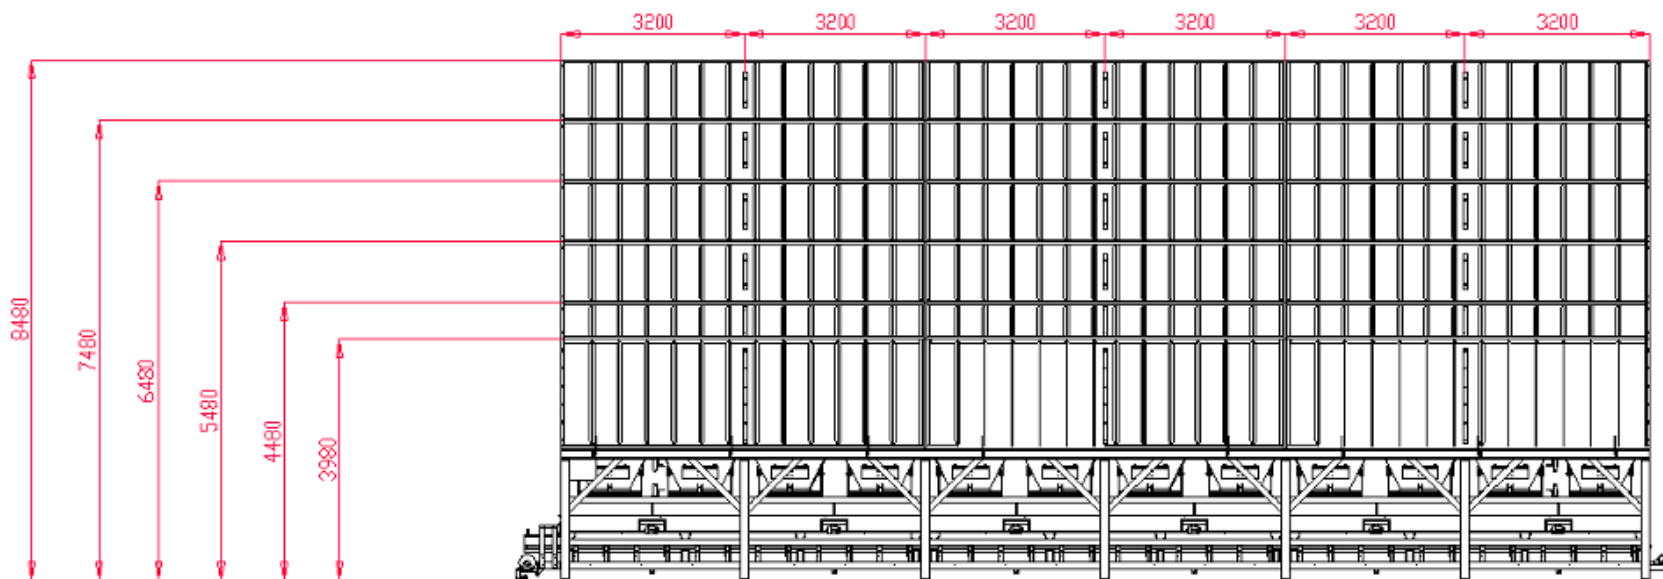

Tramoggia 3000 x 3375

	Numero Tramogge					
	1	2	3	4	5	6
H	Capacità (m ³)					
3980	15	30	45	60	75	90
4480	20	40	60	80	100	120
5480	30	60	90	120	150	180
6480	40	80	120	160	200	240
7480	50	100	150	200	250	300
8480	60	120	180	240	300	360

Tramoggia 3200 x 3375

	Numero Tramogge					
	1	2	3	4	5	6
H	Capacità (m ³)					
3980	17	34	51	68	85	102
4480	22	44	66	88	110	132
5480	33	66	99	132	165	198
6480	44	88	132	176	220	264
7480	55	110	165	220	275	330
8480	66	132	198	264	330	396

Tramoggia 3500 x 3375

	Numero Tramogge					
	1	2	3	4	5	6
H	Capacità (m ³)					
3980	18	36	54	72	90	108
4480	24	48	72	96	120	144
5480	36	72	108	144	180	216
6480	48	96	144	192	240	288
7480	60	120	180	240	300	360
8480	72	144	216	288	360	432