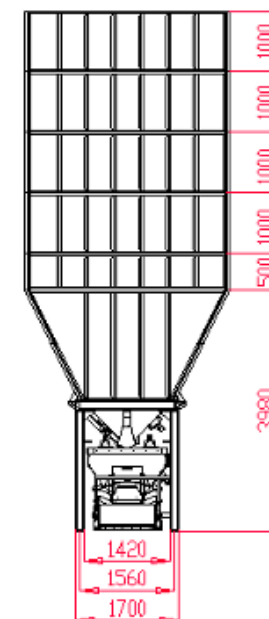

Tramoggia 3000 x 3375

	Numero Tramogge					
	1	2	3	4	5	6
H	Capacità (m ³)					
3980	15	30	45	60	75	90
4480	20	40	60	80	100	120
5480	30	60	90	120	150	180
6480	40	80	120	160	200	240
7480	50	100	150	200	250	300
8480	60	120	180	240	300	360

Tramoggia 3200 x 3375

	Numero Tramogge					
	1	2	3	4	5	6
H	Capacità (m ³)					
3980	17	34	51	68	85	102
4480	22	44	66	88	110	132
5480	33	66	99	132	165	198
6480	44	88	132	176	220	264
7480	55	110	165	220	275	330
8480	66	132	198	264	330	396

Tramoggia 3500 x 3375

	Numero Tramogge					
	1	2	3	4	5	6
H	Capacità (m ³)					
3980	18	36	54	72	90	108
4480	24	48	72	96	120	144
5480	36	72	108	144	180	216
6480	48	96	144	192	240	288
7480	60	120	180	240	300	360
8480	72	144	216	288	360	432