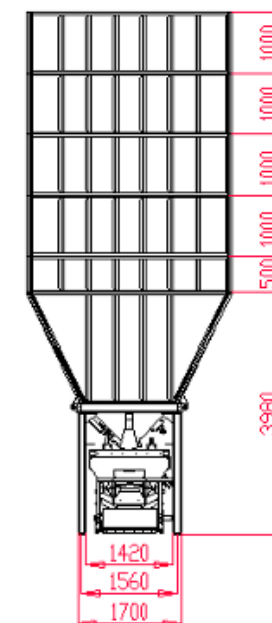

Tramoggia 3000 x 3375

	Numero Tramogge					
	1	2	3	4	5	6
H	Capacità (m ³)					
3980	15	30	45	60	75	90
4480	20	40	60	80	100	120
5480	30	60	90	120	150	180
6480	40	80	120	160	200	240
7480	50	100	150	200	250	300
8480	60	120	180	240	300	360

Tramoggia 3200 x 3375

	Numero Tramogge					
	1	2	3	4	5	6
H	Capacità (m ³)					
3980	17	34	51	68	85	102
4480	22	44	66	88	110	132
5480	33	66	99	132	165	198
6480	44	88	132	176	220	264
7480	55	110	165	220	275	330
8480	66	132	198	264	330	396

Tramoggia 3500 x 3375

	Numero Tramogge					
	1	2	3	4	5	6
H	Capacità (m ³)					
3980	18	36	54	72	90	108
4480	24	48	72	96	120	144
5480	36	72	108	144	180	216
6480	48	96	144	192	240	288
7480	60	120	180	240	300	360
8480	72	144	216	288	360	432