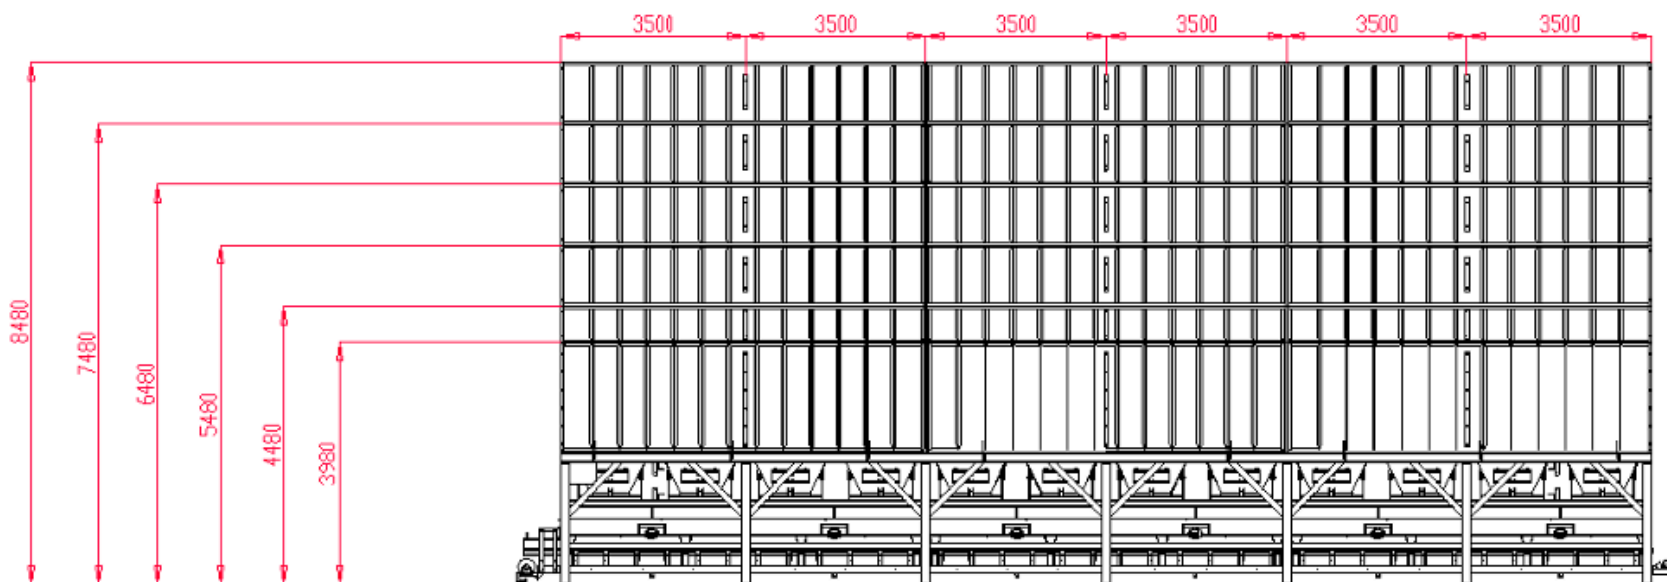

Tramoggia 3000 x 3375

	Numero Tramogge					
	1	2	3	4	5	6
H	Capacità (m ³)					
3980	15	30	45	60	75	90
4480	20	40	60	80	100	120
5480	30	60	90	120	150	180
6480	40	80	120	160	200	240
7480	50	100	150	200	250	300
8480	60	120	180	240	300	360

Tramoggia 3200 x 3375

	Numero Tramogge					
	1	2	3	4	5	6
H	Capacità (m ³)					
3980	17	34	51	68	85	102
4480	22	44	66	88	110	132
5480	33	66	99	132	165	198
6480	44	88	132	176	220	264
7480	55	110	165	220	275	330
8480	66	132	198	264	330	396

Tramoggia 3500 x 3375

	Numero Tramogge					
	1	2	3	4	5	6
H	Capacità (m ³)					
3980	18	36	54	72	90	108
4480	24	48	72	96	120	144
5480	36	72	108	144	180	216
6480	48	96	144	192	240	288
7480	60	120	180	240	300	360
8480	72	144	216	288	360	432