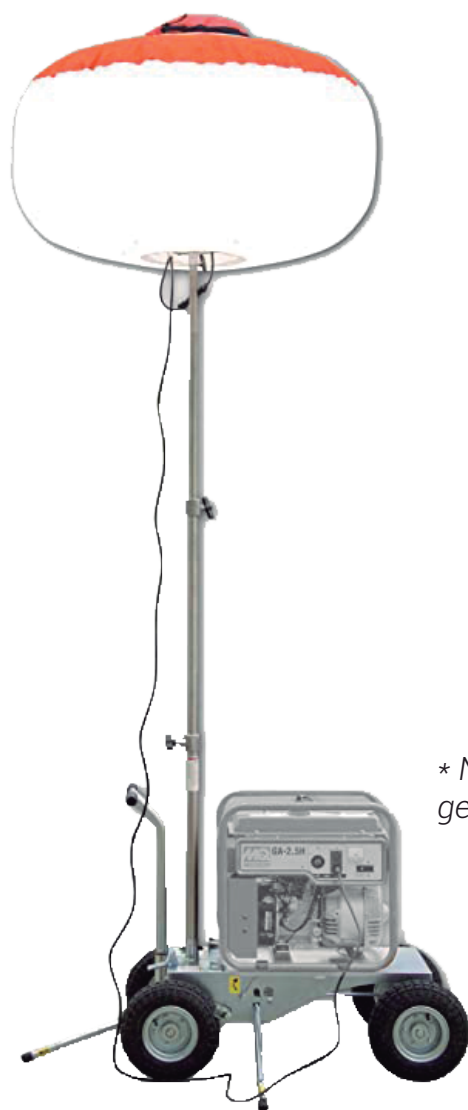

TORRE DE ILUMINACIÓN MODULAR - GBC

** No incluye generador.*

Marca	Multiquip
Modelo	GBC
Origen	Estados Unidos
Altura	3,2 mts
Peso	58 Kg
Estabilidad contra el viento	Hasta 40 Km/h
Sistema de elevación	Manual
Número de estabilizadores	3
Lúmenes	107000
Voltaje nominal	220 V - 50 Hz

Características:

- Posee una excelente cobertura de hasta 46 metros.
- Produce 107,000 lúmenes.
- Los globos autoinflables son fáciles de instalar, y su proceso de inflación toma menos de 20 segundos.
- Debido a su tamaño compacto y a su carro, se vuelve una fuente de iluminación fácil de transportar y accesible a muchas zonas.
- Al tener un tamaño pequeño, no interfiere con otros trabajos que puedan estar realizándose en el área.